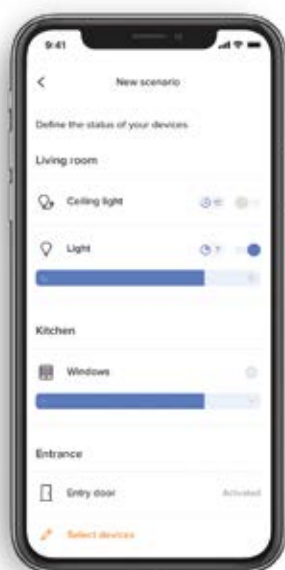

3

IK BEHEER MIJN WONING MET MIJN SMARTPHONE

OP AFSTAND EN IN ALLE VEILIGHEID!

Ik schakel mijn lichten, apparaten en rolluiken eenvoudigweg kamer per kamer in of uit.

Ik heb rechtstreeks toegang tot de scenario's Opstaan/Gaan slapen en Vertrek/Aankomst.

Ik volg mijn verbruik op en word gewaarschuwd in geval van een anomalie.