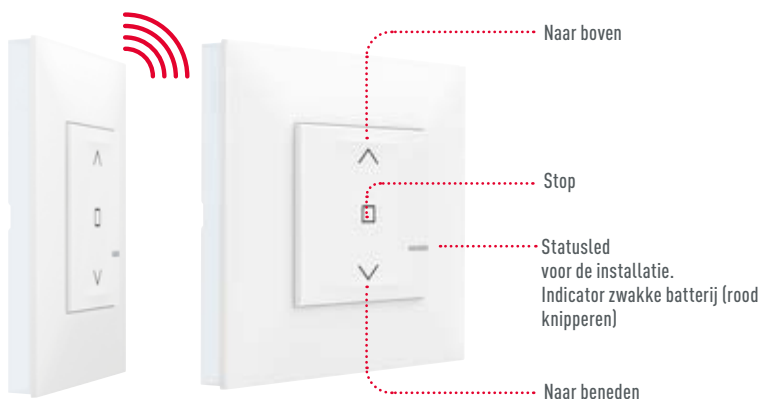

DRAADLOZE BEDIENING VOOR ROLLUIKEN

Deze extra vlakke bediening wordt met de meegeleverde zelfklevende strips op een muur aangebracht en is verplaatsbaar. Ze kan daarnaast ook op een inbouwdoos worden geschroefd.

Bedient de geconnecteerde schakelaars voor rolluiken en maakt het mogelijk om de bediening van meerdere rolluiken te **centraliseren**.

Knoopcelbatterij CR 2032 - 3 V meegeleverd.
Autonomie: 8 jaar