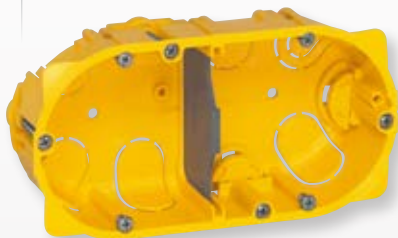

Installatie van meerdere houders

- Snel en eenvoudig met elkaar te koppelen, zowel horizontaal als verticaal

... een vereenvoudigde plaatsing

Inbouwdoos Batibox
(of standaard inbouwdoos)

Werfbeschermkap met scharnier
zodat de contactdoos tijdens de
werkzaamheden kan worden
gebruikt

Contactdoos
met vlakke
sierplaat
en steek-
klemmen

Afdekplaat afzonderlijk
geleverd om na afloop van de
werkzaamheden te worden
geïnstalleerd

Hartafstand 71 mm (horizontaal/verticaal)

- Tot 5 mechanismen
- Horizontaal en verticaal gebruik

Batibox-doos twee mechanismen,
hartafstand 71 mm. Verwijder het
tussenschot voor de montage van
de voorbekabelde contactdozen

Vorbekabelde contactdoos
met steekklemmen. Eén enkel
mechanisme te bekabelen

Dubbele afdekplaat afzonderlijk geleverd
om na afloop van de werkzaamheden te
worden geïnstalleerd

Hartafstand 57 mm (verticaal)

- 2 of 3 mechanismen
- Verticaal gebruik

Verwijder het uiteinde van de houders om deze te koppelen.
Klik de houders vervolgens in mekaar.