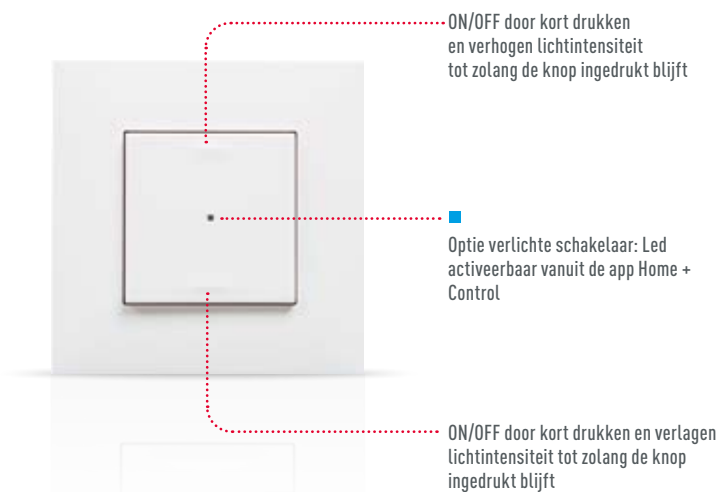

GECONNECTEERDE SCHAKELAAR-DIMMER 3-DRAADS

Te installeren **in een doos voor één mechanisme** diepte 40 mm. Spanklauwen meegeleverd.

Kan **een bestaande schakelaar** vervangen.

De nulleider dient aangesloten te worden.

Kan alle types lampen, **tot 150 W**, bedienen: led, halogeen, fluorescentielamp.

De dimoptie is activeerbaar vanuit de app Home + Control.

Deze dimmer kan ook gecombineerd worden met één of meerdere bedrade traditionele drukknoppen.