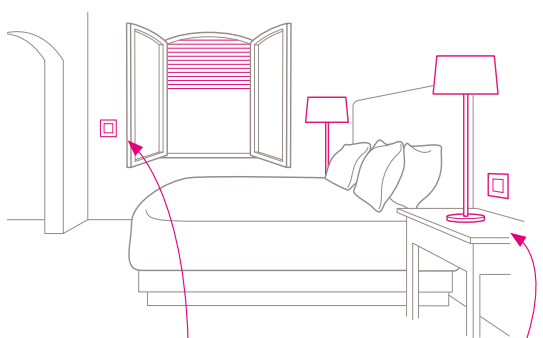

Valena™ Next

with
NETATMO

Naast het traditionele schakelmateriaal Valena™ Next bestaat er ook de geconnecteerde versie. Deze oplossing maakt het mogelijk om uw verlichting, rolluiken en stopcontacten op afstand te bedienen ofwel via draadloze bedieningen, ofwel via de smartphone of via de stem.

Valena™ Next with Netatmo is geschikt voor zowel nieuwbouwwoningen als bestaande installaties. Een modulerbaar en evolutief systeem in functie van ieders behoeften.

1

Ik connecteer mijn woning met de starterskit

"Ik maak van mijn installatie een geconnecteerde installatie en heb meteen een eerste geconnecteerde stopcontact."

"In een enkele beweging breng ik mijn woning in ruststand."

"Ik beheer mijn lichten."

Starterskit

Losse producten

"Ik open en sluit mijn rolluiken."

"Wanneer het bedtijd is, doof ik alle lichten en sluit ik alle rolluiken"

Losse producten

2

Ik maak mijn installatie compleet met de losse producten

3

Ik beheer mijn geconnecteerde installatie ...