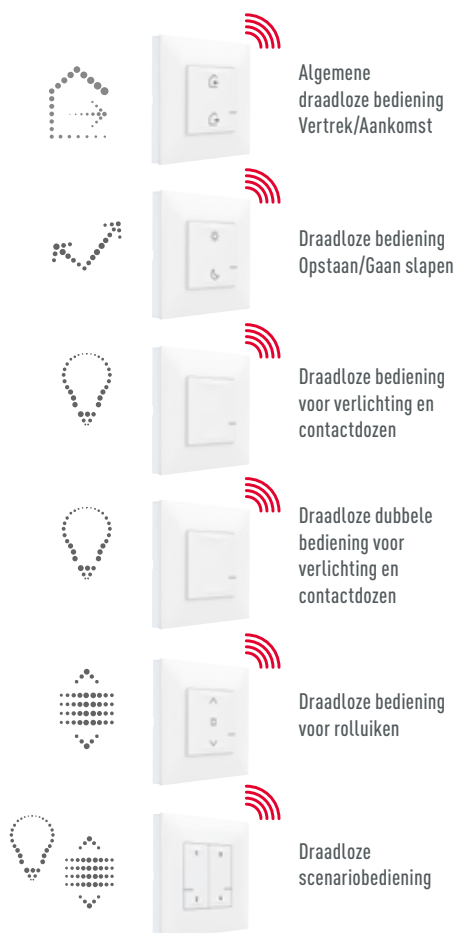

5

Ik controleer mijn schakelaars en contactdozen **via een draadloze bediening**

“Ik plaats en verplaats mijn schakelaars waar ik wil: **ik kan mijn kamers herinrichten en mijn bedieningen verplaatsen zoals ik dat wil.** Als dat nodig is, voeg ik extra bedieningen toe.”

COMPONENTEN van de geconnecteerde installatie

Een geconnecteerde installatie bestaat uit producten met bedrading die in een nieuwbouwwoning of ter vervanging van bestaande schakelaars en contactdozen kunnen worden geïnstalleerd, en draadloze bedieningen die met de bedrade producten worden gecombineerd zoals in deze tabel wordt vermeld.

PRODUCTEN MET BEDRADING

DRAADLOZE BEDIENINGEN

Met of zonder batterij

Alle producten communiceren onderling via Radio Zigbee (band 2,4 GHz).
Voordeel: een dynamisch mesh-netwerk!

1 DE INSTALLATIE OPSTARTEN