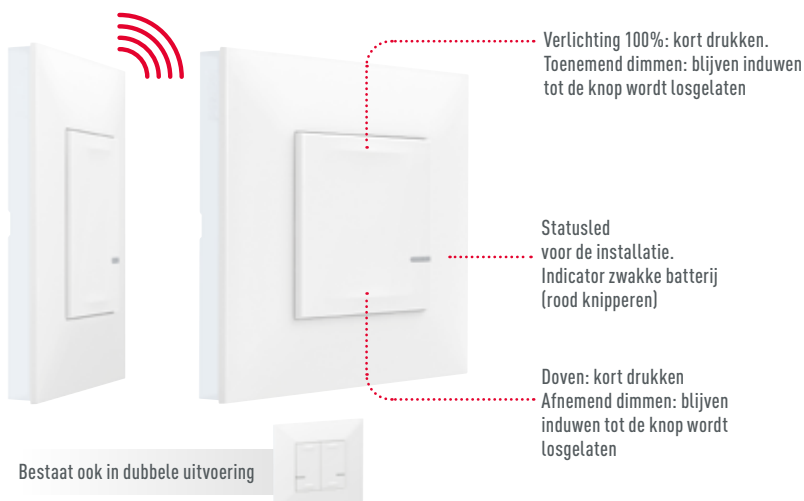

DRAADLOZE bedieningen

DRAADLOZE BEDIENING OPSTAAN/GAAN SLAPEN

Deze extra vlakke bediening wordt met de meegeleverde zelfklevende strips op een muur aangebracht en is verplaatsbaar. Ze kan daarnaast ook op een inbouwdoos worden geschroefd.

Maakt het mogelijk om **scenario's te creëren** waarmee de verlichting, rolluiken en contactdozen bij het opstaan en slapengaan kunnen worden gestuurd. De scenario's kunnen in de app Home + Control worden geconfigureerd.

Knoopcelbatterij CR 2032 - 3 V meegeleverd.
Autonomie: 8 jaar

(1) Onder spanning zetten van geconnecteerde contactdozen die vooraf zijn uitgeschakeld (lamp, tv ...), terwijl bepaalde contactdozen ononderbroken onder spanning blijven (diepvriezer, internetbox ...)

DRAADLOZE BEDIENING VAN VERLICHTING EN CONTACTDOZEN

Deze extra vlakke bediening wordt met de meegeleverde zelfklevende strips op een muur aangebracht en is verplaatsbaar. Ze kan daarnaast ook op een inbouwdoos worden geschroefd.

Bedient de geconnecteerde schakelaars-dimmer, de geconnecteerde micromodules voor verlichting en de geconnecteerde contactdozen.

Knoopcelbatterij CR 2032 - 3 V meegeleverd.
Autonomie: 8 jaar

DRAADLOZE BEDIENING VOOR ROLLUIKEN

Deze extra vlakke bediening wordt met de meegeleverde zelfklevende strips op een muur aangebracht en is verplaatsbaar. Ze kan daarnaast ook op een inbouwdoos worden geschroefd.

Bedient de geconnecteerde schakelaars voor rolluiken en maakt het mogelijk om de bediening van meerdere rolluiken te **centraliseren**.

Knoopcelbatterij CR 2032 - 3 V meegeleverd.
Autonomie: 8 jaar

- Volledig ophalen of neerlaten van het rolluik: kort drukken
- Aanpassen van de hoogte van het rolluik: lang drukken en daarna loslaten