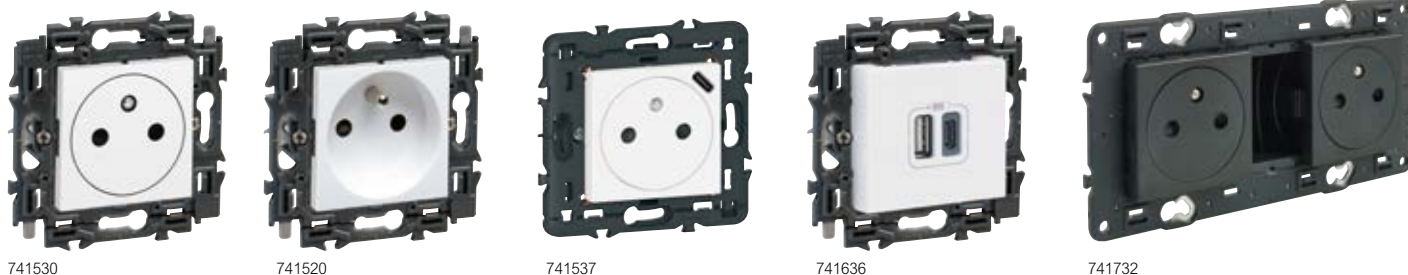

Valena Next

contactdozen en USB-contactdozen

Mechanismen geleverd met toets en houder met spanklauwen of met houder voor schroefbevestiging (voor de voorbekabelde contactdozen), behalve ref. 077598. Uit te rusten met afdekplaat (blz. 34). Geleverd met werfbeschermerkap

Ref.	Vlakke contactdoos 16 A	Ref.	Voorbekabelde vlakke contactdoos 16 A
741530 741630 741730	Mechanismen uitgerust met steekklemmen Enkelvoudige vlakke contactdoos 2P+A ☐ Wit ☐ Aluminium ☐ Zwart	741532 741632 741732	Dubbele vlakke contactdoos 2 x 2P+A ☐ Wit ☐ Aluminium ☐ Zwart
741520 741620 741720	Mechanismen uitgerust met steekklemmen Contactdozen 16 A Enkelvoudige standaard contactdoos 2P+A ☐ Wit ☐ Aluminium ☐ Zwart	741533 741633 741733	Drievoudige vlakke contactdoos 3 x 2P+A ☐ Wit ☐ Aluminium ☐ Zwart
741521 741621 741721	Enkelvoudige contactdoos 2P zonder aarding ☐ Wit ☐ Aluminium ☐ Zwart	741535 741635 741735	Enkelvoudige vlakke contactdoos 2P+A + dubbele USB type A-contactdoos - 2,4 A ☐ Wit ☐ Aluminium ☐ Zwart
741537 741637 741737	Enkelvoudige vlakke contactdoos 2P+A + ingebouwde USB type C-lader (versie monoblok*) ☐ Wit ☐ Aluminium ☐ Zwart	741522 741622 741722	Voorbekabelde contactdoos 16 A Dubbele contactdoos 2 x 2P+A ☐ Wit ☐ Aluminium ☐ Zwart
741534 741634 741734	USB-laders Dubbele USB type A-contactdoos - 2,4 A ☐ Wit ☐ Aluminium ☐ Zwart	741523 741623 741723	Drievoudige contactdoos 3 x 2P+A ☐ Wit ☐ Aluminium ☐ Zwart
741536 741636 741736	Dubbele USB type A+C-contactdoos - 3 A ☐ Wit ☐ Aluminium ☐ Zwart		
741538 741638 741738	USB type C contactdoos - Power Delivery 30W Type C USB-oplader voor snel opladen tot 30W Voor het snel opladen van draagbare apparaten (pc, tablets, smartphones) gebaseerd op 3.0 Power Delivery-technologie en ook voor het opladen van apparaten die niet gebaseerd zijn op 3.0 Power Delivery (tablets, smartphones). Energie-efficientieniveau VI TUV Stand-by verbruik van 0,6W Uitgangsspanning: 5 - 9 - 12 - 15 - 20 V		
077598	Inductielader + laadmodule USB type A Inductieladers dienen om smartphones met inductieontvanger snel en draadloos op te laden. Verbruik in waakstand < 0,07 W Energie-rendement > 85 % Voldoet aan de WPC Qi-standaard (World Power Consortium) Lader 1 A met 1 USB-poort 2,4 A 12 W voor de voeding van een tweede terminal Plaat met helling van 10° en antislipbekleding voor beveiliging van de terminal tijdens het opladen Afm.: 136,5 x 70 x 56,5 mm. Antidiefstalslot Horiz. montage van meerdere mechanismen mogelijk Te voorzien van een houder en een afdekplaat (blz. 33 en 34) ☐ Wit met metallic afdekplaat		

De voorbekabelde contactdoos

- 1 enkel mechanisme te bekabelen
- Mechanisme is uitgerust met een in- en uitgang
- Tijdwinst: de contactdozen zijn voorzien van steekklemmen en zijn voorbekabeld. Zo is het niet langer nodig om brugjes tussen de verschillende contactdozen te leggen.

Voorzijde