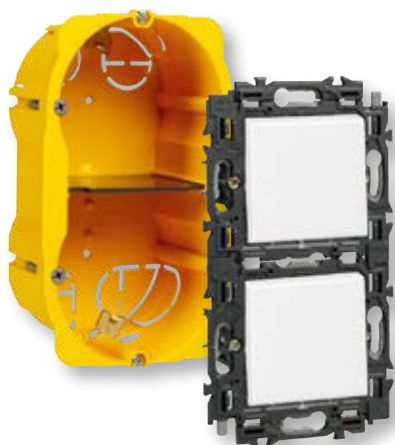

Dubbele afdekplaat afzonderlijk geleverd
om na afloop van de werkzaamheden te
worden geïnstalleerd