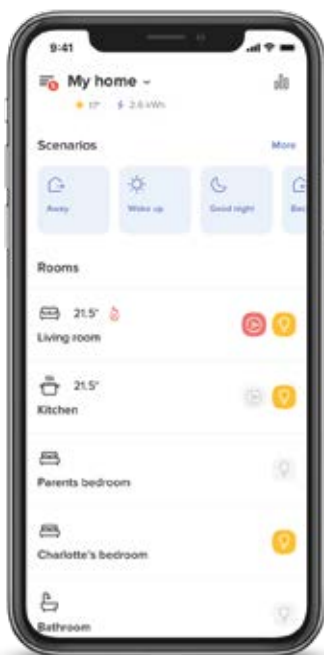

Deze extra vlakke bediening wordt met de meegeleverde zelfklevende strips op een muur aangebracht en is verplaatsbaar. Ze kan daarnaast ook op een inbouwdoos worden geschroefd.

Bedient de geconnecteerde schakelaars voor rolluiken en maakt het mogelijk om de bediening van meerdere rolluiken te **centraliseren**.

Knoopcelbatterij CR 2032 - 3 V meegeleverd.
Autonomie: 8 jaar

- Volledig ophalen of neerlaten van het rolluik: kort drukken
- Aanpassen van de hoogte van het rolluik: lang drukken en daarna loslaten

Een eenvoudige applicatie om alles te controleren

De app Home + Control om mijn woning met mijn smartphone te beheren ...

... eenvoudig, praktisch en gratis voor het hele gezin op al mijn smartphones en tablets.

1

IK DOWNLOAD DE APP HOME + CONTROL DE GATEWAY VERBINDT ZICH MET MIJN WIFI-NETWERK