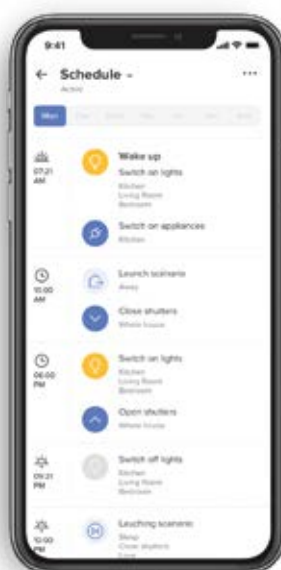

3

IK BEHEER MIJN WONING MET MIJN SMARTPHONE

OP AFSTAND EN IN ALLE VEILIGHEID!

Ik schakel mijn lichten, apparaten en rolluiken eenvoudigweg kamer per kamer in of uit.

Ik heb rechtstreeks toegang tot de scenario's Opstaan/Gaan slapen en Vertrek/Aankomst.

Ik volg mijn verbruik op en word gewaarschuwd in geval van een anomalie.