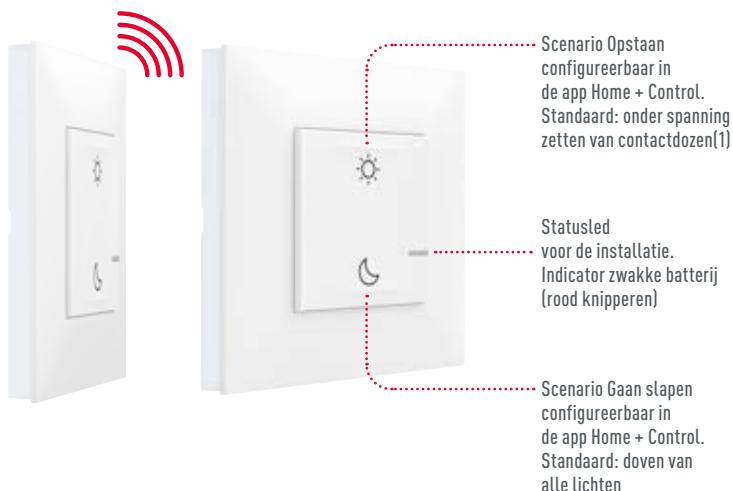

DRAADLOZE bedieningen

DRAADLOZE BEDIENING OPSTAAN/GAAN SLAPEN

Deze extra vlakke bediening wordt met de meegeleverde zelfklevende strips op een muur aangebracht en is verplaatsbaar. Ze kan daarnaast ook op een inbouwdoos worden geschroefd.

Maakt het mogelijk om **scenario's te creëren** waarmee de verlichting, rolluiken en contactdozen bij het opstaan en slapengaan kunnen worden gestuurd. De scenario's kunnen in de app Home + Control worden geconfigureerd.

Knoopcelbatterij CR 2032 - 3 V meegeleverd.
Autonomie: 8 jaar

(1) Onder spanning zetten van geconnecteerde contactdozen die vooraf zijn uitgeschakeld (lamp, tv ...), terwijl bepaalde contactdozen ononderbroken onder spanning blijven (diepvriezer, internetbox ...)

DRAADLOZE BEDIENING VAN VERLICHTING EN CONTACTDOZEN

Deze extra vlakke bediening wordt met de meegeleverde zelfklevende strips op een muur aangebracht en is verplaatsbaar. Ze kan daarnaast ook op een inbouwdoos worden geschroefd.

Bedient de geconnecteerde schakelaars-dimmer, de geconnecteerde micromodules voor verlichting en de geconnecteerde contactdozen.

Knoopcelbatterij CR 2032 - 3 V meegeleverd.
Autonomie: 8 jaar