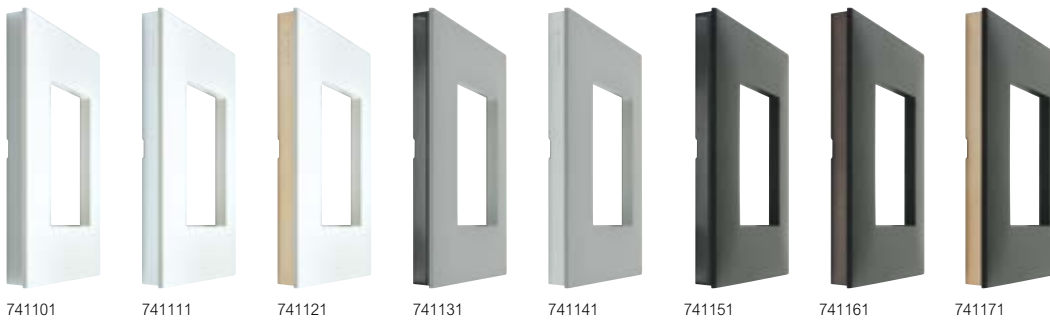

776182

Voor 2 mechanismen
Niet te gebruiken in combinatie met voorbekabelde contactdozen

776183

Voor 3 mechanismen
Niet te gebruiken in combinatie met voorbekabelde contactdozen

Valena Next

afdekplaten

741101 741111 741121 741131 741141 741151 741161 741171