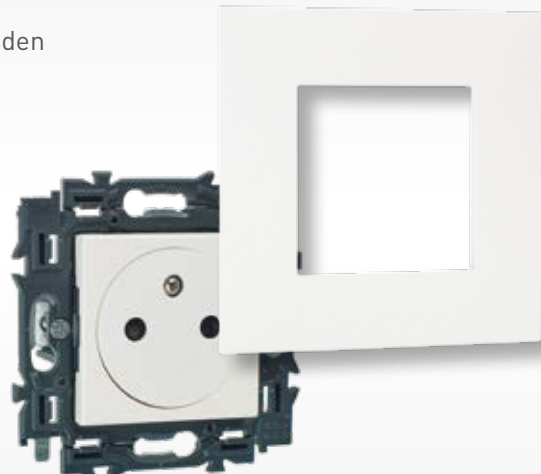

Beschermkap

- Beschermt het mechanisme tegen stof, verf en krassen
- Gemakkelijk te verwijderen als u aan het einde van de werkzaamheden de afdekplaat monteert