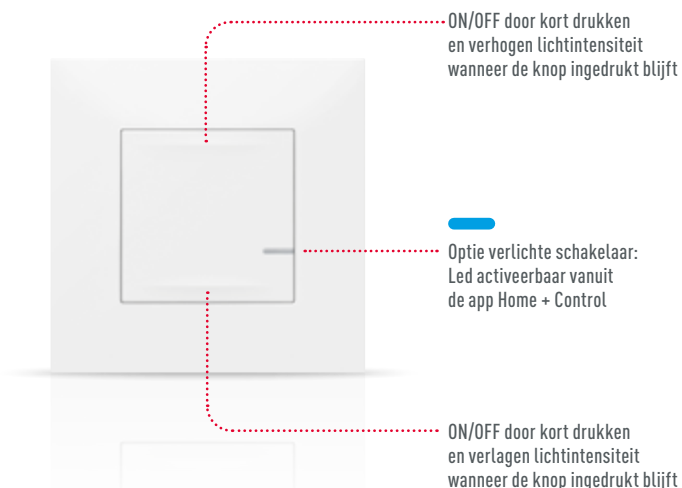

PRODUCTEN met bedrading

GECONNECTEERDE SCHAKELAAR-DIMMER 2-DRAADS

Te installeren **in een doos voor één mechanisme** diepte 40 mm. Spanklauwen meegeleverd.

Kan **een bestaande schakelaar** vervangen.

Kan alle types lampen, van **5 tot 300 W**, bedienen: led, halogeen, fluorescentielamp.

Gebruik altijd **dimbare LEDs**.

De dimoptie is activeerbaar vanuit de app Home + Control.

Wordt geleverd met een **compensator** die zo dicht mogelijk bij de lamp moet worden bekabeld; dit is onontbeerlijk voor een optimale werking van de verlichting, vooral bij het dimmen, ongeacht het type lamp dat is aangesloten.