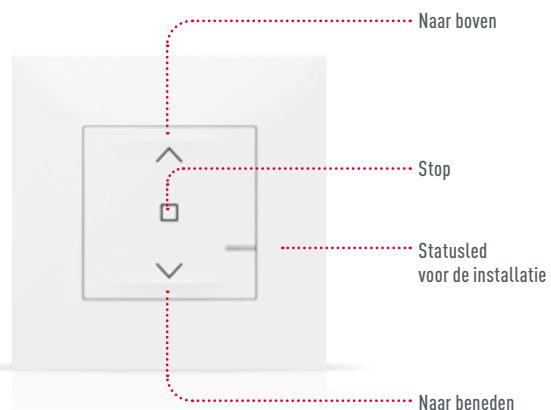

Naar boven

Stop

Statusled voor de installatie

Naar beneden

- Volledig ophalen of neerlaten van het rolluik: kort drukken
- Aanpassen van de hoogte van het rolluik: lang drukken en daarna loslaten

GECONNECTEERDE CONTACTDOOS 16 A

Te installeren **in een doos voor één mechanisme** diepte 40 mm. Spanklauwen meegeleverd.

Kan **een bestaande contactdoos** vervangen: dezelfde draden, dezelfde doos.

Via de geconnecteerde contactdoos kan het ogenblikkelijk en gecumuleerd verbruik worden gemeten. De contactdoos is geschikt voor alle elektrische apparaten, in het bijzonder grote elektrische huishoudtoestellen.

Geïntegreerde beveiliging bij overbelasting van meer dan 16 A.