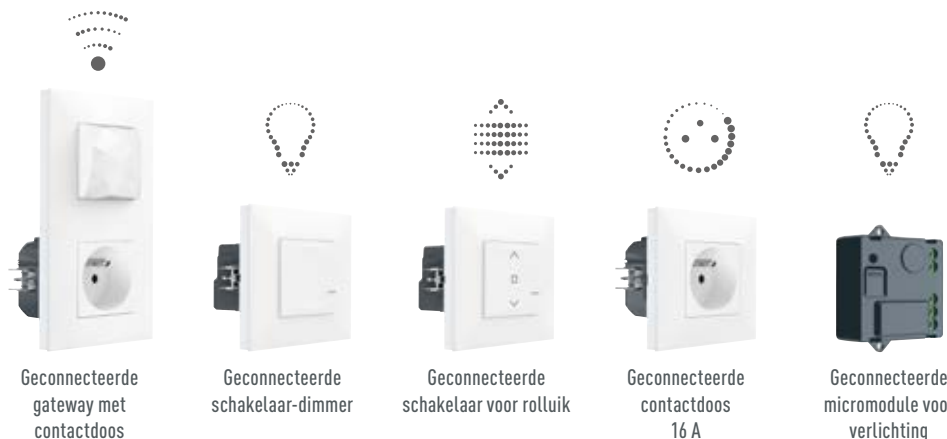

COMPONENTEN van de geconnecteerde installatie

Een geconnecteerde installatie bestaat uit producten met bedrading die in een nieuwbouwwoning of ter vervanging van bestaande schakelaars en contactdozen kunnen worden geïnstalleerd, en draadloze bedieningen die met de bedrade producten worden gecombineerd zoals in deze tabel wordt vermeld.

PRODUCTEN MET BEDRADING